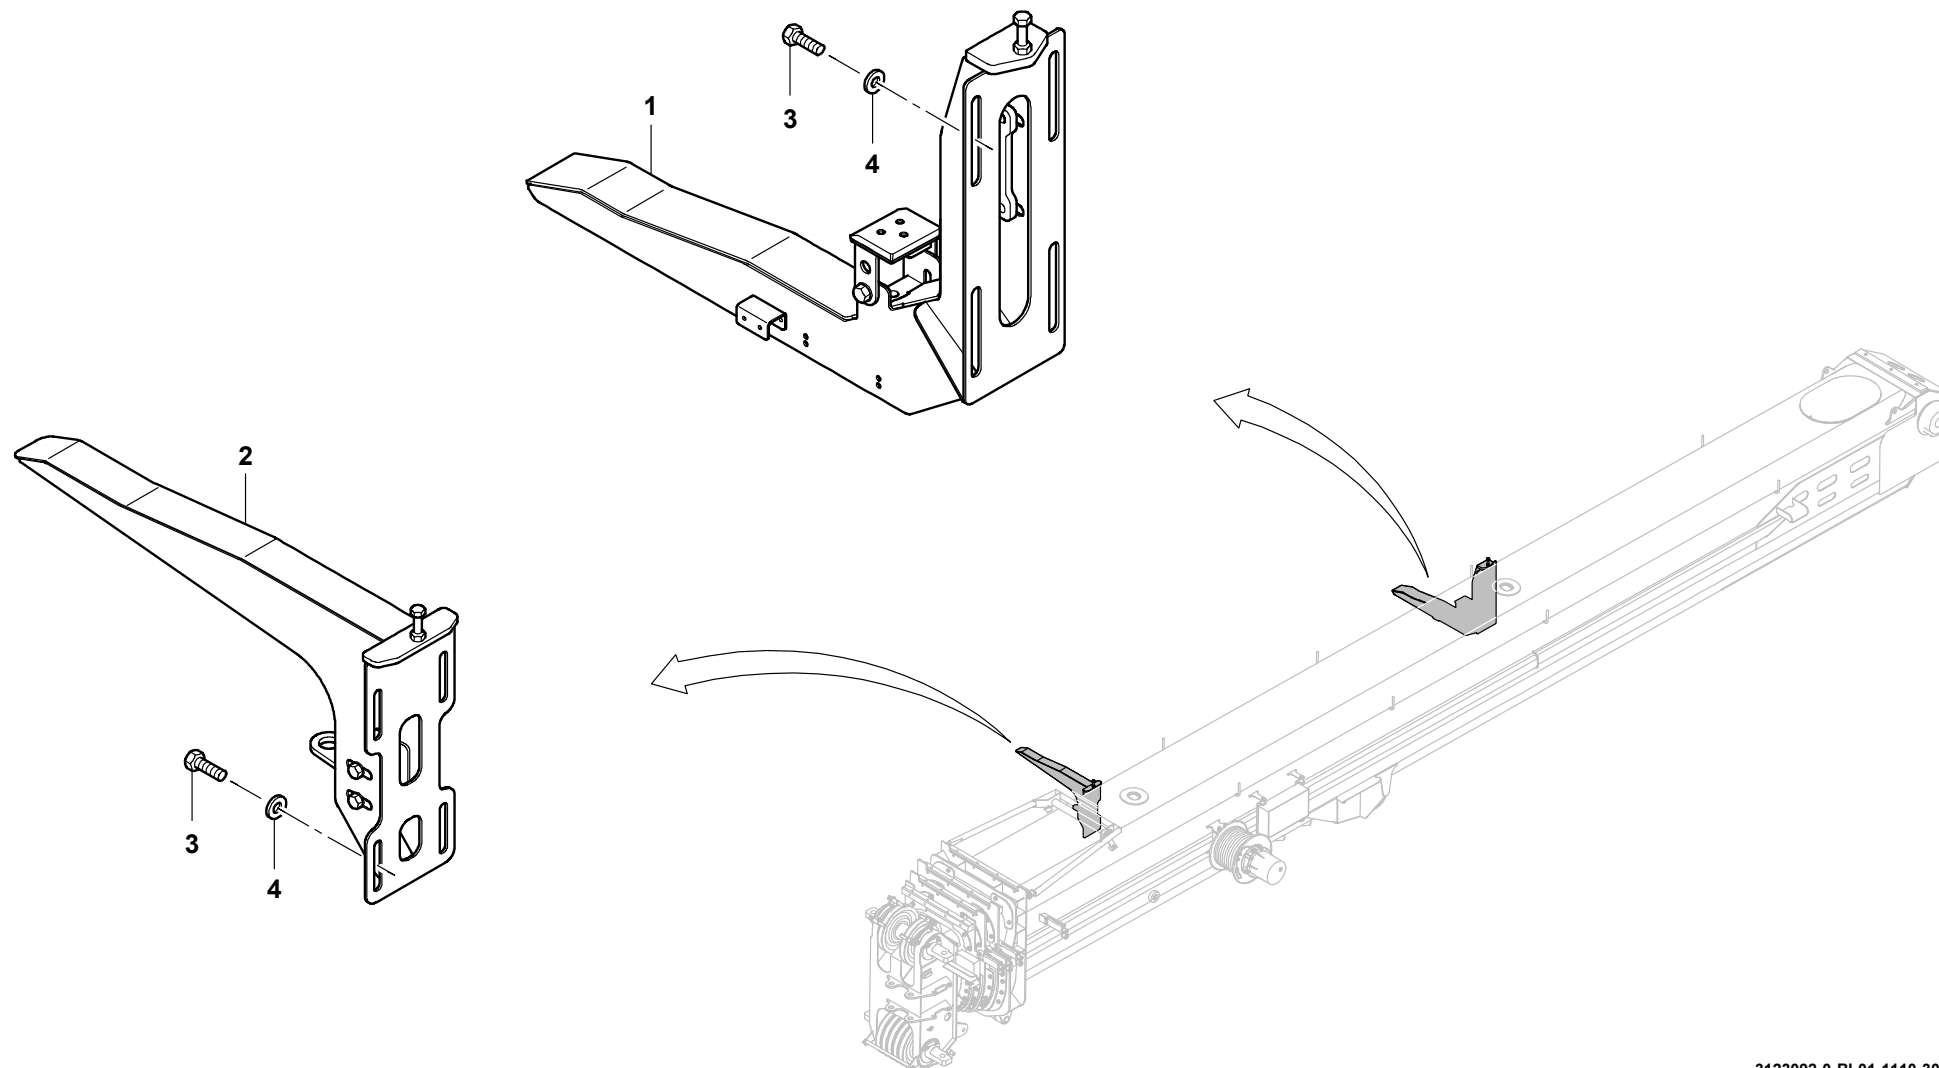

**GROVE**

ANBAUTEILE TELESKOP AUSLEGER, 9 M-TEIL  
 COMPONENT PARTS TELESCOPIC BOOM, 9 M-PART

BILDTAFEL  
 PICTORIAL DISPLAY

**GMK 3050**  
**BE 710**  
**G 173**

11.10

**3123092-ETL #**

1/1

3123092-0-BL01-1110-3050